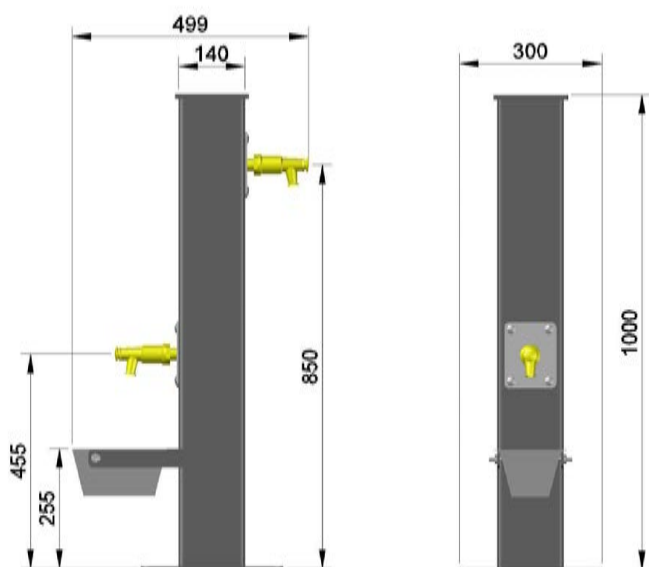

Descripción

Fuente metalizada cuadrada con bebedero para perros.

Materiales

- Estructura: poste de acero laminado 160x160x3 mm, acabado en oxirón.
- Placa de anclaje 300x300x10 mm.
- Embellecedor de acero inoxidable de 4 mm.
- Grifo de acero inoxidable.
- Bebedero en acero inoxidable.
- Perno de anclaje 10x140 mm.

Dimensiones generales

Unidades en milímetros